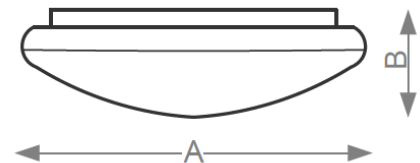

DELL BL-AD

Einsatzbereiche für **Treppenhäuser, Sanitär- und Sozialräume, technische Räume, Korridore** bis hin zur Anwendung im **Büro**.

IP 44 / IK07

VORTEILE

- Anbauleuchte im eleganten Design
- Gehäuseunterteil Stahlblech weiß
- Abdeckung aus robustem und schlagfestem Kunststoff
- Abdeckung opal
- Dimmfunktion auf Anfrage
- Bewegungsmelder & Notlicht auf Anfrage

CE RoHS

DELL

Bürobeleuchtung DELL BL-AD

Artikelname	Artikelnummer	Leistung (Watt)	Lichtstrom (Lumen)	Dimmen	Netzspannung / Netzfrequenz	Lichtfarbe (CCT)	Gehäusematerial (Abdeckung)	Abstrahlwinkel	Maße (in mm) A x B
DELL BL-AD	772407	14	1.400	ohne (optional: DALI)	220 - 240 VAC / 50 ... 60 Hz	4.000 K	PMMA	130°	Ø 280 x 89
DELL BL-AD	772408	27	2.700						Ø 375 x 108
DELL BL-AD	772409	44	4.600						Ø 480 x 132