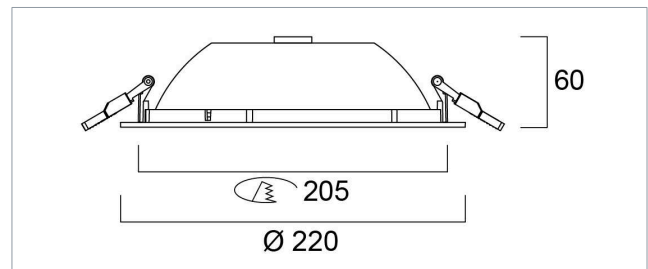

Details der Büroleuchte

DELL BL-ED

BÜROBELEUCHTUNG

11 Watt

Artikel.-Nr.:	771407
Lumen:	1.175
Lumen/Watt:	106
Maße:	Dm 165 x 45 mm
Gewicht:	0,29 kg

15 Watt

Artikel.-Nr.:	771408
Lumen:	1.525
Lumen/Watt:	102
Maße:	Dm 193 x 55 mm
Gewicht:	0,37 kg

20 Watt

Artikel.-Nr.:	771409
Lumen:	2.025
Lumen/Watt:	101
Maße:	Dm 220 x 60 mm
Gewicht:	0,40 kg

23 Watt

Artikel.-Nr.:	771410
Lumen:	2.325
Lumen/Watt:	101
Maße:	Dm 240 x 65 mm
Gewicht:	0,53 kg

ÜBERSICHT TECHNISCHE DATEN