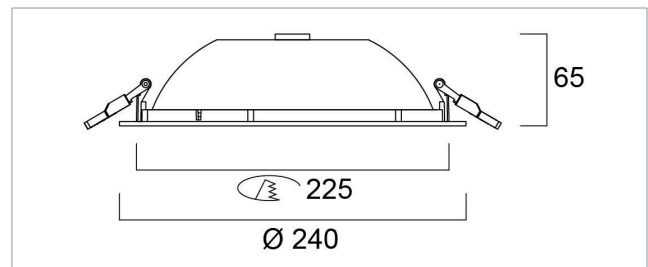

Details der Büroleuchte

DELL BL-ED

BÜROBELEUCHTUNG

11 Watt

Artikel.-Nr.:	771407
Lumen:	1.175
Lumen/Watt:	106
Maße:	Dm 165 x 45 mm
Gewicht:	0,29 kg

15 Watt

Artikel.-Nr.:	771408
Lumen:	1.525
Lumen/Watt:	102
Maße:	Dm 193 x 55 mm
Gewicht:	0,37 kg

20 Watt

Artikel.-Nr.:	771409
Lumen:	2.025
Lumen/Watt:	101
Maße:	Dm 220 x 60 mm
Gewicht:	0,40 kg

23 Watt

Artikel.-Nr.:	771410
Lumen:	2.325
Lumen/Watt:	101
Maße:	Dm 240 x 65 mm
Gewicht:	0,53 kg

ÜBERSICHT TECHNISCHE DATEN