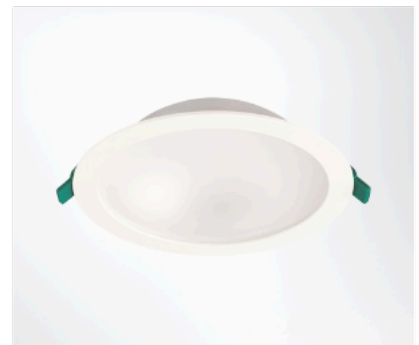

LED-INDUSTRIEBELEUCHTUNG

Einsatzbereiche: Büros, Hotel- & Gaststättengewerbe, Logistik & Industrie

DELL BL-ED BÜROBELEUCHTUNG

Schutzart IP44 / 20

VORTEILE

- Schnelle Installation: Deckeneinlege- bzw. Deckeneinbaumontage
- Geringe Einbautiefe für begrenzten Deckenhohlraum
- Gehäuse aus Aluminium
- Schutzklasse IK07
- Polycarbonat-Diffusor für breitere Lichtverteilung
- Photobiologische Risikogruppe: RG0
- Abstrahlwinkel 75°

Details der Büroleuchte

DELL BL-ED

BÜROBELEUCHTUNG

11 Watt

Artikel.-Nr.:	771407
Lumen:	1.175
Lumen/Watt:	106
Maße:	Dm 165 x 45 mm
Gewicht:	0,29 kg

15 Watt

Artikel.-Nr.:	771408
Lumen:	1.525
Lumen/Watt:	102
Maße:	Dm 193 x 55 mm
Gewicht:	0,37 kg

20 Watt

Artikel.-Nr.:	771409
Lumen:	2.025
Lumen/Watt:	101
Maße:	Dm 220 x 60 mm
Gewicht:	0,40 kg

23 Watt

Artikel.-Nr.:	771410
Lumen:	2.325
Lumen/Watt:	101
Maße:	Dm 240 x 65 mm
Gewicht:	0,53 kg

ÜBERSICHT TECHNISCHE DATEN

Artikelname	Artikelnummer	Leistung (Watt)	Lichtstrom (Lumen)	Schutzart	Dimmen	Netzspannung/Netzfrequenz	Lichtfarbe (CCT)	Gehäusematerial	Abstrahlwinkel
DELL-DL	771407	11	1.175	IP44 / 20	ohne	220 240 VAC/ 50 ... 60 Hz	4.000 K	Diffusor opal (PC) / Gehäuse in Aluminium	75°
DELL-DL	771408	15	1.525						
DELL-DL	771409	20	2.025						
DELL-DL	771410	23	2.325						