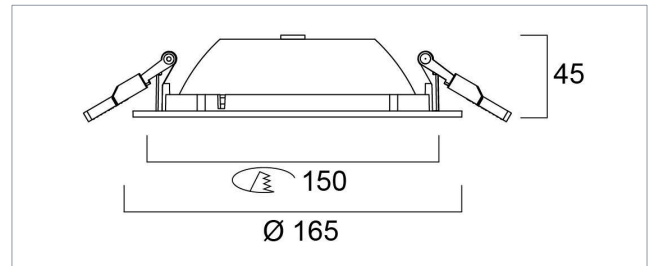

LED-INDUSTRIEBELEUCHTUNG

Einsatzbereiche: Büros, Hotel- & Gaststättengewerbe, Logistik & Industrie

DELL BL-ED BÜROBELEUCHTUNG

Schutzart IP44 / 20

VORTEILE

- Schnelle Installation: Deckeneinlege- bzw. Deckeneinbaumontage
- Geringe Einbautiefe für begrenzten Deckenhohlraum
- Gehäuse aus Aluminium
- Schutzklasse IK07
- Polycarbonat-Diffusor für breitere Lichtverteilung
- Photobiologische Risikogruppe: RG0
- Abstrahlwinkel 75°

Details der Büroleuchte

DELL BL-ED

BÜROBELEUCHTUNG

11 Watt

Artikel.-Nr.:	771407
Lumen:	1.175
Lumen/Watt:	106
Maße:	Dm 165 x 45 mm
Gewicht:	0,29 kg

15 Watt

Artikel.-Nr.:	771408
Lumen:	1.525
Lumen/Watt:	102
Maße:	Dm 193 x 55 mm
Gewicht:	0,37 kg

20 Watt

Artikel.-Nr.:	771409
Lumen:	2.025
Lumen/Watt:	101
Maße:	Dm 220 x 60 mm
Gewicht:	0,40 kg

23 Watt

Artikel.-Nr.:	771410
Lumen:	2.325
Lumen/Watt:	101
Maße:	Dm 240 x 65 mm
Gewicht:	0,53 kg

ÜBERSICHT TECHNISCHE DATEN