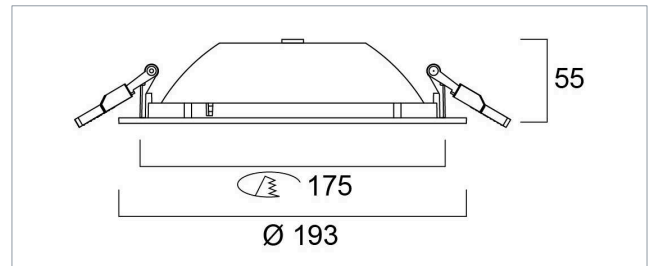

Details der Büroleuchte

DELL BL-ED

BÜROBELEUCHTUNG

11 Watt

Artikel.-Nr.:	771407
Lumen:	1.175
Lumen/Watt:	106
Maße:	Dm 165 x 45 mm
Gewicht:	0,29 kg

15 Watt

Artikel.-Nr.:	771408
Lumen:	1.525
Lumen/Watt:	102
Maße:	Dm 193 x 55 mm
Gewicht:	0,37 kg

20 Watt

Artikel.-Nr.:	771409
Lumen:	2.025
Lumen/Watt:	101
Maße:	Dm 220 x 60 mm
Gewicht:	0,40 kg

23 Watt

Artikel.-Nr.:	771410
Lumen:	2.325
Lumen/Watt:	101
Maße:	Dm 240 x 65 mm
Gewicht:	0,53 kg

ÜBERSICHT TECHNISCHE DATEN