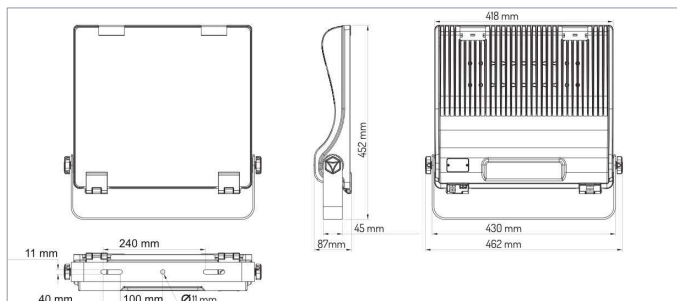

Außenleuchte mit Mastklemme

Außenleuchte mit Masthalterung

Außenleuchte 240 W

Außenleuchte 240 W

AALTO AL-FL

AUßENBELEUCHTUNG

240 | 180 | 120 | 72 W

Artikel-Nr.: 553518
 Lumen: 32.400 | 24.300 | 16.200 | 9.720
 Lumen/Watt: 135 lm/W
 Maße: 462 x 452 x 87 mm,
 Gewicht: 8,9 kg

AALTO AL-FL

AUßENBELEUCHTUNG

80 | 60 | 40 | 24 W

Artikel-Nr.: 553519
 Lumen: 10.400 | 7.800 | 5.200 | 3.120
 Lumen/Watt: 130 lm/W
 Maße: 359 x 308 x 82 mm
 Gewicht: 4,6 kg

Wattage einstellbar:

ZUBEHÖR

Masthalterung für 76 mm Zopf
 Artikelnr.: 553001