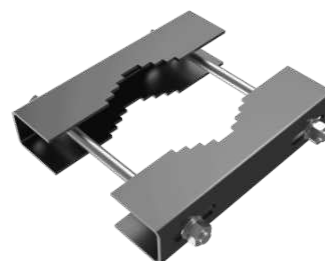

- Gehäuse in Schwarz aus hochfestem Aluminium
- Einfache und schnelle Montage
- Verschiedene Befestigungsmöglichkeiten
- Individuelle Abstrahlcharakteristiken
- Geringe Wartung
- Leichte Reinigung
- Hohe Lichtausbeute
- Verschiedene Wattagen einstellbar
- Lichtfarbe 4.000 K oder 5.000 K (einstellbar)
- Großflächige Wärmeableitung
- Mit integriertem Überspannungsschutz
- Hohe Schutzarten

Außenleuchte mit Mastklemme

Außenleuchte mit Masthalterung

Außenleuchte 240 W

Außenleuchte 240 W

AALTO AL-FL

AUßENBELEUCHTUNG

240 | 180 | 120 | 72 W

Artikel-Nr.: 553518
 Lumen: 32.400 | 24.300 | 16.200 | 9.720
 Lumen/Watt: 135 lm/W
 Maße: 462 x 452 x 87 mm,
 Gewicht: 8,9 kg

AALTO AL-FL

AUßENBELEUCHTUNG

80 | 60 | 40 | 24 W

Artikel-Nr.: 553519
 Lumen: 10.400 | 7.800 | 5.200 | 3.120
 Lumen/Watt: 130 lm/W
 Maße: 359 x 308 x 82 mm
 Gewicht: 4,6 kg

Wattage einstellbar:

ZUBEHÖR

Masthalterung für 76 mm Zopf
 Artikelnr.: 553001

Masthalterung für 60 mm Zopf
 Artikelnr.: 553002

Mastklemme Dm. 40 bis 150 mm
 Artikelnr.: 553003

ÜBERSICHT TECHNISCHE DATEN

Artikelname	Artikelnummer	Leistung (Watt)	Lichtstrom (Lumen)	Schutzart	Dimmen	Netzspannung/Netzfrequenz	Lichtfarbe (CCT)	Gehäusematerial	Abstrahlwinkel
AALTO AL-FL	553519	24	3.120	IP66	ohne (Optional: DALI)	100-240 VAC / 50 ... 60 Hz	4.000 K / 5.000 K	Aluminium schwarz	Asymmetrisch (Optional: 90° / 60°)
AALTO AL-FL		40	5.200						
AALTO AL-FL		60	7.800						
AALTO AL-FL		80	10.400						