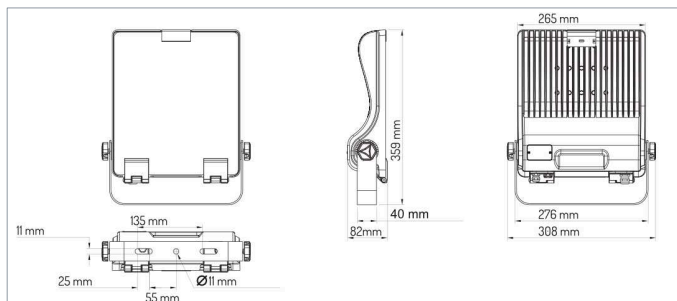

Außenleuchte mit Mastklemme

Außenleuchte mit Masthalterung

Außenleuchte 240 W

Außenleuchte 240 W

AALTO AL-FL

AUßENBELEUCHTUNG

240 | 180 | 120 | 72 W

Artikel-Nr.: 553518
 Lumen: 32.400 | 24.300 | 16.200 | 9.720
 Lumen/Watt: 135 lm/W
 Maße: 462 x 452 x 87 mm,
 Gewicht: 8,9 kg

Wattage & Lichtfarbe einstellbar:

ZUBEHÖR

Masthalterung für 76 mm Zopf
 Artikelnr.: 553001

Masthalterung für 60 mm Zopf
 Artikelnr.: 553002

Mastklemme Dm. 40 bis 150 mm
 Artikelnr.: 553003

ÜBERSICHT TECHNISCHE DATEN

AALTO AL-FL

AUßENBELEUCHTUNG

80 | 60 | 40 | 24 W

Artikel-Nr.: 553519
 Lumen: 10.400 | 7.800 | 5.200 | 3.120
 Lumen/Watt: 130 lm/W
 Maße: 359 x 308 x 82 mm
 Gewicht: 4,6 kg

Wattage einstellbar:

ZUBEHÖR

Masthalterung für 76 mm Zopf
 Artikelnr.: 553001