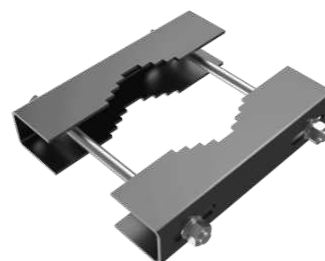

- Gehäuse in Schwarz aus hochfestem Aluminium
- Einfache und schnelle Montage
- Verschiedene Befestigungsmöglichkeiten
- Individuelle Abstrahlcharakteristiken
- Geringe Wartung
- Leichte Reinigung
- Hohe Lichtausbeute
- Verschiedene Wattagen einstellbar
- Lichtfarbe 4.000 K oder 5.000 K (einstellbar)
- Großflächige Wärmeableitung
- Mit integriertem Überspannungsschutz
- Hohe Schutzarten

Außenleuchte mit Mastklemme

Außenleuchte mit Masthalterung

Außenleuchte 240 W

Außenleuchte 240 W

AALTO AL-FL

AUßENBELEUCHTUNG

240 | 180 | 120 | 72 W

Artikel-Nr.: 553518
 Lumen: 32.400 | 24.300 | 16.200 | 9.720
 Lumen/Watt: 135 lm/W
 Maße: 462 x 452 x 87 mm,
 Gewicht: 8,9 kg

Wattage & Lichtfarbe einstellbar:

ZUBEHÖR

Masthalterung für 76 mm Zopf
 Artikelnr.: 553001

Masthalterung für 60 mm Zopf
 Artikelnr.: 553002

Mastklemme Dm. 40 bis 150 mm
 Artikelnr.: 553003

ÜBERSICHT TECHNISCHE DATEN

AALTO AL-FL

AUßENBELEUCHTUNG

80 | 60 | 40 | 24 W

Artikel-Nr.: 553519
 Lumen: 10.400 | 7.800 | 5.200 | 3.120
 Lumen/Watt: 130 lm/W
 Maße: 359 x 308 x 82 mm
 Gewicht: 4,6 kg

Wattage einstellbar:

ZUBEHÖR

Masthalterung für 76 mm Zopf
 Artikelnr.: 553001